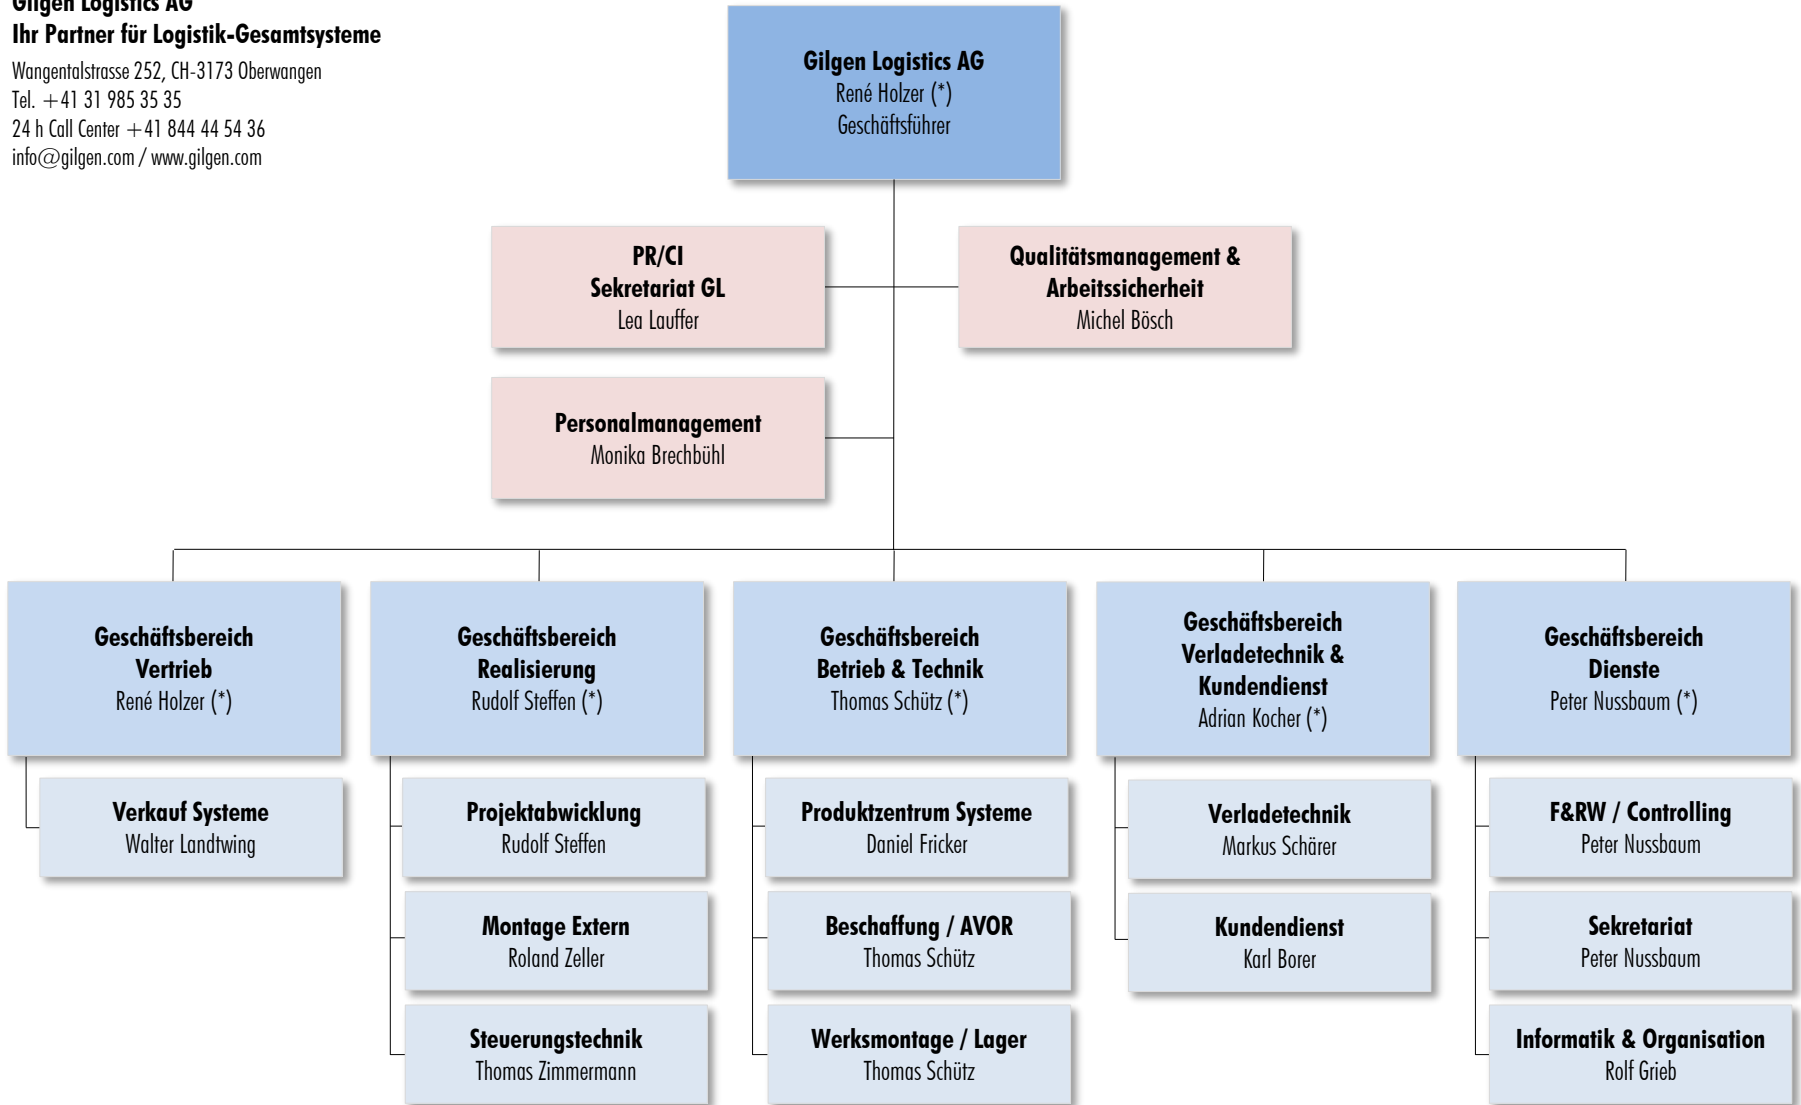

Organigramm der Gilgen Logistics AG

ab 01.01.2019

Gilgen Logistics AG

Ihr Partner für Logistik-Gesamtsysteme

Wängentalstrasse 252, CH-3173 Oberwangen

Tel. +41 31 985 35 35

24 h Call Center +41 844 44 54 36

info@gilgen.com / www.gilgen.com

(*) Mitglied der Geschäftsleitung